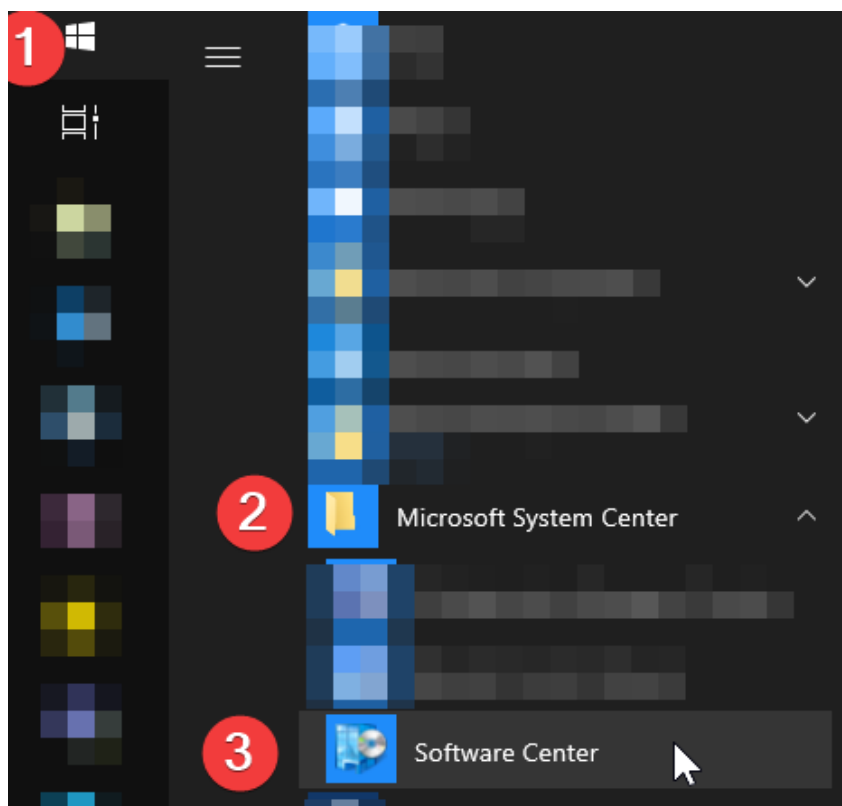

ABBYY Finereader

ABBYY Finereader

Darbuotojai, kurių KDV administruoja ITPC ir kompiuteriai pajungti prie *Microsoft Active Directory* bei *System Center Configuration Manager*, *ABBYY Finerader* (ir kai kurias kitas programas) gali įsidiesti savarankiškai iš programų katalogo.

Diegimo eiga:

1. Atidarykite *Start* meniu,
2. Pasirinkite *Microsoft System Center* katalogą,
3. Tada *Software Center*.

Atsidariusiame programų kataloge:

4. *Applications* skiltyje
5. Spauskite *ABBYY Finereader*.